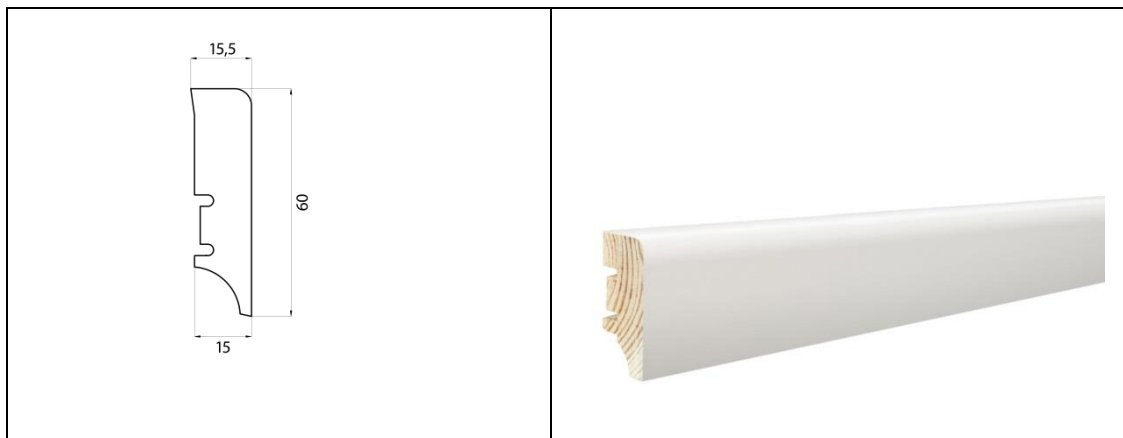

SPEZIFIKATION DES PRODUKTS

Massivholz-Sockelleiste Cubus modern Profil - 60 mm - Weiß

Lieferantenname:	Brebo Handelskontor GmbH
Produktnummer:	60mm Weiß foliert

MATERIAL/KONSTRUKTION

Fußbodenleiste aus Nadelholz (Kiefer), keilgezinkt, weiß foliert

DIE OBERSCHICHT AUSFERTIGUNG

Ausfertigung der Oberschicht	Anschauungsbild der Furnierfarbe der Leiste*
Weiß foliert RAL 9010	

PRODUKTCHARAKTERISTIK / MONTAGE

Feuchtigkeitsgehalt der Leiste:	9% +/-2%
Leistenmontage:	Es wird die Montageklammer mit "Barclips" empfohlen. Die detaillierte Montageanleitung für die Fußbodenleisten befindet sich auf der Internetseite www.parkettkaiser.de und in der Montageanleitung der Skaben Dielen.
Bestimmung:	Für Innenraummontage mit einer relativen Luftfeuchtigkeit von 45% bis 60%
Zulässige Leistenbiegung:	22mm/ 2200mm Länge
Kiefernholz Bläue:	Zulässig, sichtbar bis 50% der Holzoberfläche

MAßE EINER EINZELNEN LEISTE

Länge:	2200mm Auf Grund des fehlenden Einflusses des Parameters auf die Montage: Verwendete Toleranzen sind: <ul style="list-style-type: none"> Eine Leiste in der Packung kann in der Länge eine Abweichung bis +/-10 mm aufweisen Zwei Leisten in der Packung können in der Länge +/- 5 mm Abweichung aufweisen
Breite:	15mm (+/-0,5mm)
Höhe:	60mm (+/-0,5mm)

VERPACKUNG / GEWICHT

Gewicht einer Leiste:	0,946 KG
Anzahl der Leisten in der Verpackung:	10 St. = 220m
Gewicht einer Verpackung:	9,66 KG
Anzahl der Packungen auf einer Palette:	91 Verp.
Palettengewicht (Leisten + Palette):	898,8 KG
Außenabmessungen einer Palette (H x B x L)	1320mm x 830mm x 2220mm