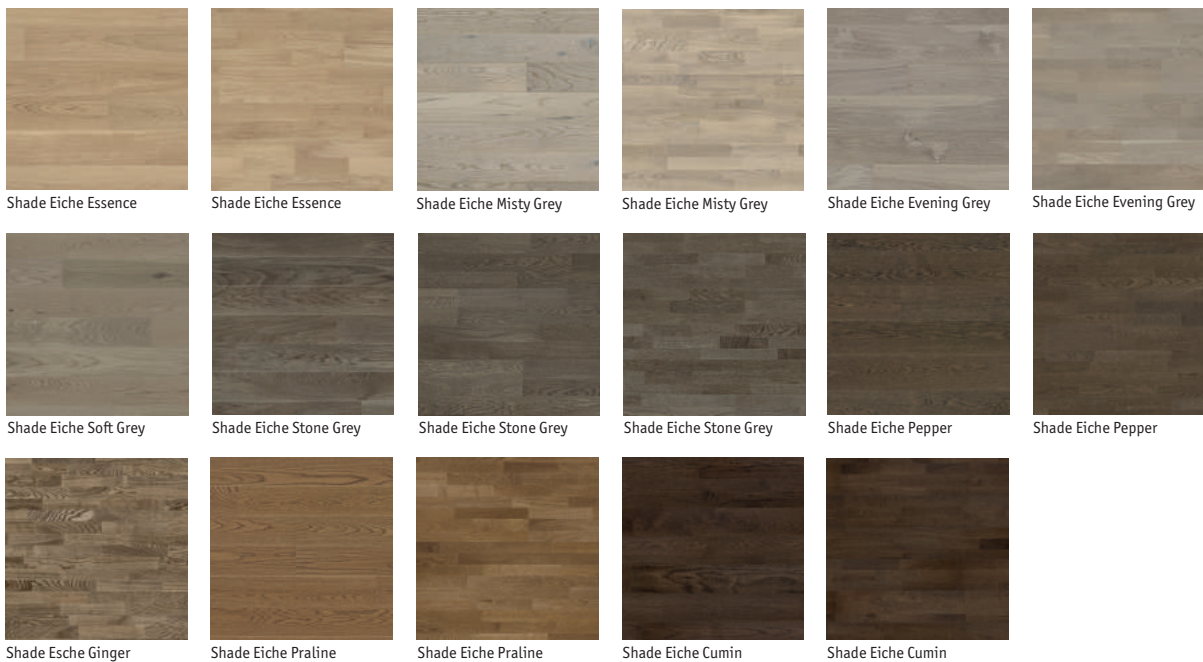

PRODUKTBEZEICHNUNG	Artikelnummer	Abmessungen (mm)			Optik	Oberfläche	Oberflächen- effekt	Fase (2-seitig)	gebeizt	DoP no.
		Gesamt- stärke	Breite	Länge						
Shade Eiche Essence	7877050	14	190	2 200	1-Stab	Proteco Natura	Gebürstet	Minifase	Ja	0190-0105
Shade Eiche Essence	8727009	13	194	2 281	2-Stab	Proteco Natura	Gebürstet	-	Ja	0020-0104
Shade Eiche Misty Grey	7876085	14	162	2 520	1-Stab	Proteco Natura	Gebürstet	Minifase	Ja	0190-0105
	7876084	14	162	2 200	1-Stab	Proteco Natura	Gebürstet	Minifase	Ja	0190-0105
Shade Eiche Misty Grey	7870052	14	194	2 281	3-Stab	Proteco Natura	-	-	Ja	0020-0106
Shade Eiche Evening Grey	7876101	14	162	2 200	1-Stab	Proteco Natura	Gebürstet	Minifase	Ja	0190-0105
	7876087	14	162	2 000	1-Stab	Proteco Natura	Gebürstet	Minifase	Ja	0190-0105
Shade Eiche Evening Grey	7870065	14	194	2 281	3-Stab	Proteco Natura	Gebürstet	-	Ja	0020-0106
Shade Eiche Soft Grey	7878010	13	162	2 000	1-Stab	Proteco Natura	Gebürstet	Minifase	Ja	0190-0103
Shade Eiche Stone Grey	7876088	14	162	2 000	1-Stab	Proteco Natura	Gebürstet	Minifase	Ja	0190-0105
Shade Eiche Stone Grey	8727006	13	194	2 281	2-Stab	Proteco Natura	Gebürstet	-	Ja	0020-0104
Shade Eiche Stone Grey	7870053	14	194	2 281	3-Stab	Proteco Natura	Gebürstet	-	Ja	0020-0106
Shade Eiche Pepper	7877051	14	190	2 000	1-Stab	Proteco Natura	Gebürstet	Minifase	Ja	0190-0105
Shade Eiche Pepper	7870064	14	194	2 281	3-Stab	Proteco Natura	Gebürstet	-	Ja	0020-0106
Shade Esche Ginger	7965011	14	194	2 281	3-Stab	Proteco Natura	-	-	Ja	0020-0106
Shade Eiche Praline	7876091	14	162	2 200	1-Stab	Proteco Natura	Gebürstet	Minifase	Ja	0190-0105
	7876095	14	162	2 000	1-Stab	Proteco Natura	Gebürstet	Minifase	Ja	0190-0105
Shade Eiche Praline	7870037	14	194	2 281	3-Stab	Proteco Natura	Gebürstet	-	Ja	0020-0106
Shade Eiche Cumin	7876089	14	162	2 200	1-Stab	Proteco Natura	-	Minifase	Ja	0190-0105
	7876090	14	162	2 000	1-Stab	Proteco Natura	-	Minifase	Ja	0190-0105
Shade Eiche Cumin	7870036	14	194	2 281	3-Stab	Proteco Natura	-	-	Ja	0190-0105

Die Abbildungen zeigen nur den Farbton des Bodens. Für nähere Details im Hinblick auf Sortierung und Farbunterschiede beachten Sie das Tarkett Sortierungsbuch oder besuchen Sie unsere Internetseite www.tarkett.de. Die internationale Tarkett Produktrange enthält viele verschiedene Artikel. Einige werden in Ihrem Land möglicherweise nicht angeboten. Obwohl alle Abbildungen mit größter Sorgfalt erstellt wurden, um dem tatsächlichen Aussehen des Bodens gerecht zu werden, führen die unterschiedliche Qualität von Bildschirmen und Druckern und auch die natürlichen Variationen des Holzes zu Abweichungen in Farbe und Struktur der einzelnen Dielen.

Weitere Informationen finden Sie auf unserer Internetseite www.tarkett.de