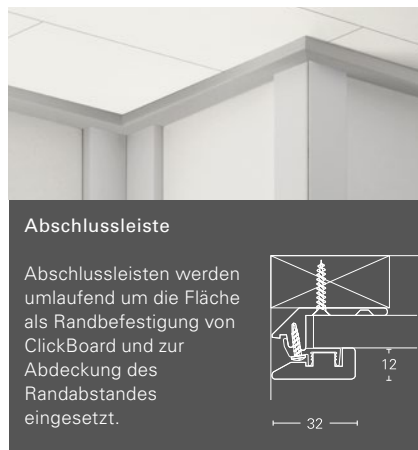

Deckenleisten und Zubehör

Ist die passende Lösung für Wand und Decke ausgewählt, schaffen die zum Dekor abgestimmten Leisten den perfekten Übergang für einen harmonischen Gesamteindruck. Ihre unterschiedlichen Formen geben jedem Raum ein eindrucksvolles Erscheinungsbild und rahmen Ihre neue Wohneinheit individuell ab.

Als Systemanbieter hält Parador das exakt aufeinander abgestimmte Zubehör für die Montage bereit. Spezielle Befestigungshilfen wie Krallen oder Leistenclips für die Paneele oder Mittelklammern und Schrauben für ClickBoard ermöglichen eine einfache Anbringung. Für einen perfekten Leistenabschluss sorgen unsere passenden Kappen in Alu-Optik oder Weiß.

Leisten für ClickBoard