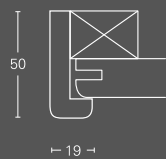

Faltleiste FAL