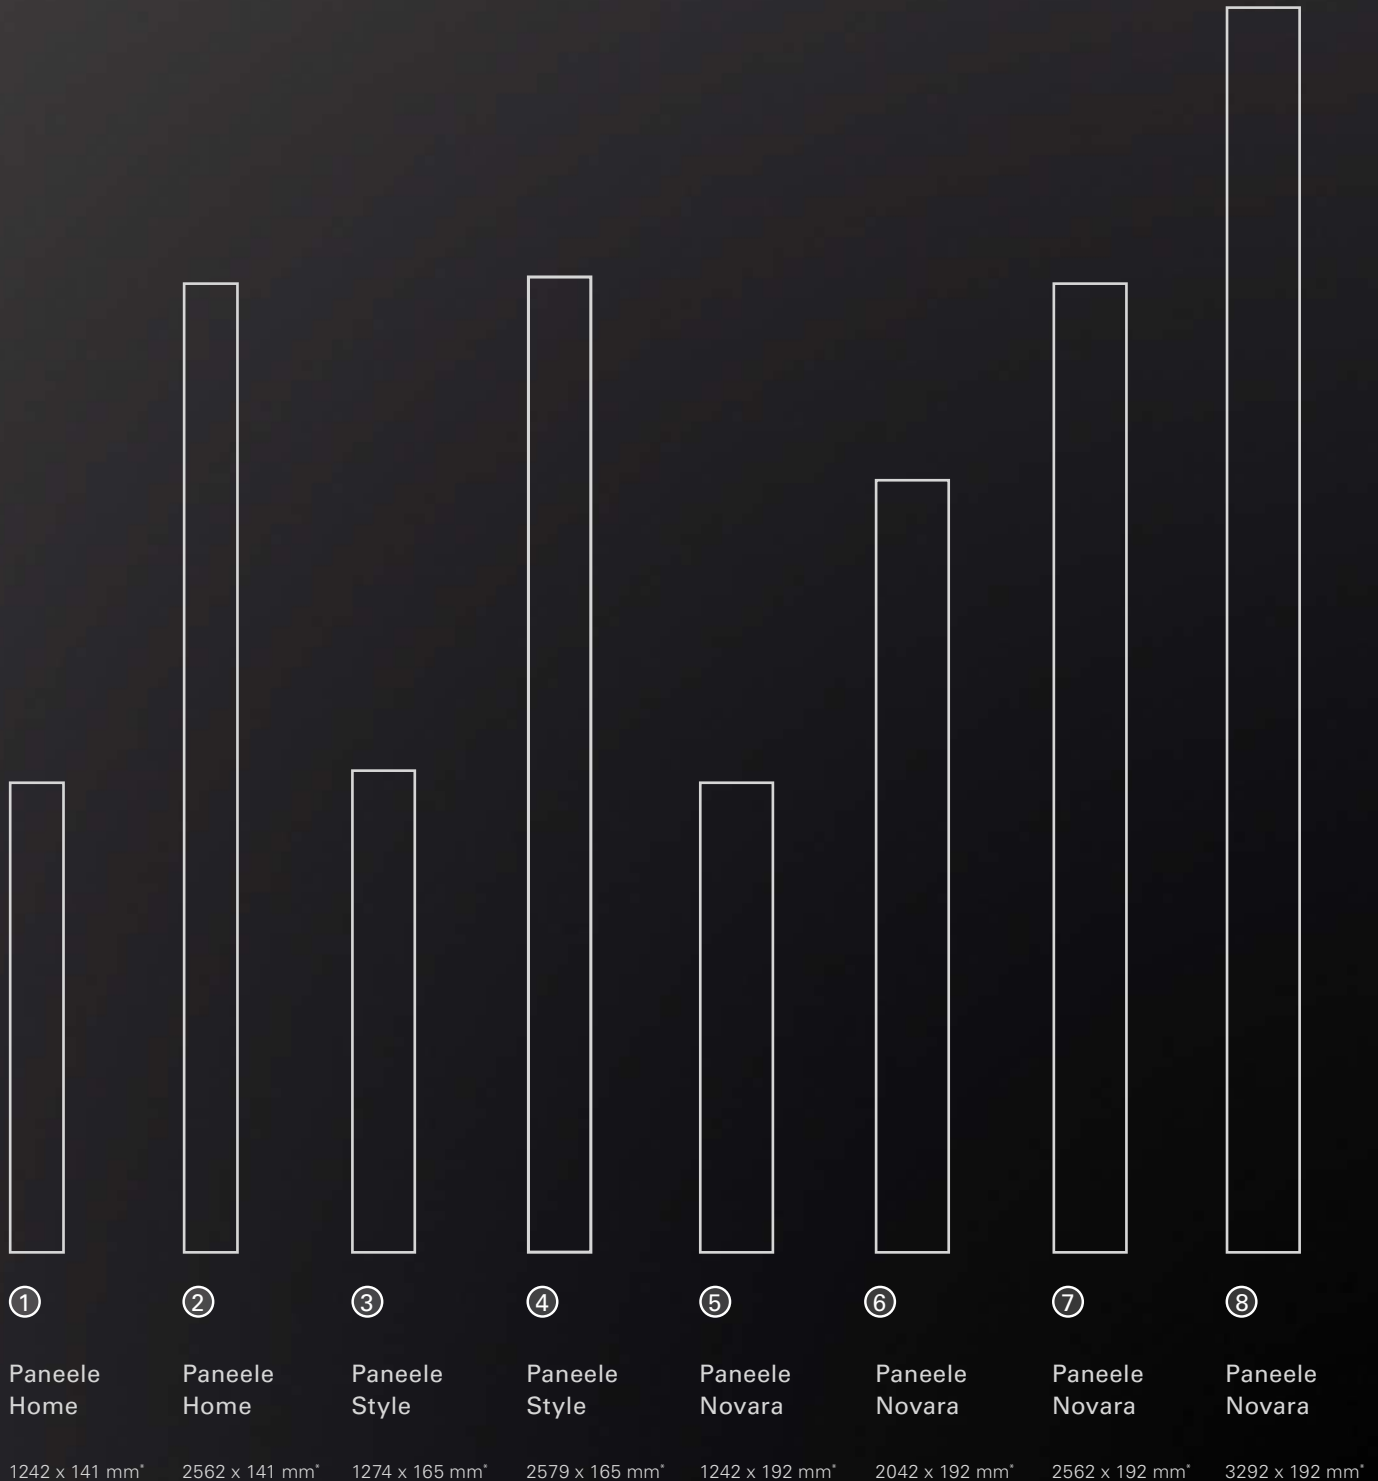

Paneele – Formate

Formatangaben sind Deckmaß.

*Dielenstärke: 10 mm **Dielenstärke: 12 mm