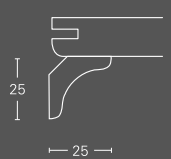

Dekor-Paneele Deckenleisten

Dezent abgerundete Abschlussleiste für ein modernes Ambiente.

Montage mit braunen Clips.

Geschwungene, unaufdringliche Abschlussleiste für ein klassisches, wohnliches Ambiente.

Montage mit braunen Clips.

Geradlinige, schlichte Abschlussleiste für ein elegantes, modernes Ambiente.

Montage mit braunen Clips.

Spezialleisten für Paneele

Zur Abdeckung sichtbarer Unterkonstruktionen. In Paneelfarben.

Montage ohne Clips.

Eingesetzt wie eine Feder, schafft die Faltleiste FAL saubere Übergänge bei allen Winkeln zwischen 1 bis 180°.

Für Deckenabschlüsse und verdeckte Kabelführung. In Paneelfarben.

Montage ohne Clips