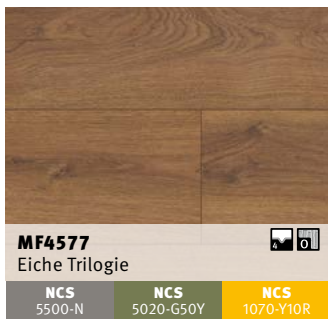

**MF4652**  
Ceramic anthrazit

NCS	NCS	NCS
0603-Y20R	2010-Y20R	5010-Y10R

**MF4575**  
Troja Eiche dunkel

NCS	NCS	NCS
1010-Y10R	1580-R	8005-G80Y

**MF4267**  
Zermatt Eiche terra

NCS	NCS	NCS
2010-Y	1060-Y10R	3060-Y90R