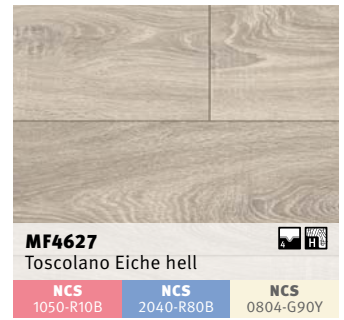

**MF4652**  
Ceramic anthrazit

NCS	NCS	NCS
0603-Y20R	2010-Y20R	5010-Y10R

**MF4575**  
Troja Eiche dunkel

NCS	NCS	NCS
1010-Y10R	1580-R	8005-G80Y

**MF4267**  
Zermatt Eiche terra

NCS	NCS	NCS
2010-Y	1060-Y10R	3060-Y90R