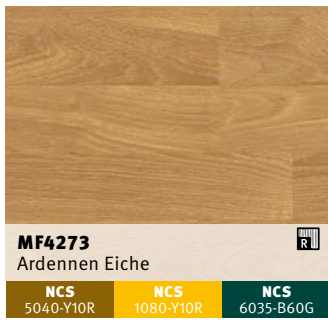

**MF4652**  
Ceramic anthrazit

NCS	NCS	NCS
0603-Y20R	2010-Y20R	5010-Y10R

**MF4575**  
Troja Eiche dunkel

NCS	NCS	NCS
1010-Y10R	1580-R	8005-G80Y

**MF4267**  
Zermatt Eiche terra

NCS	NCS	NCS
2010-Y	1060-Y10R	3060-Y90R