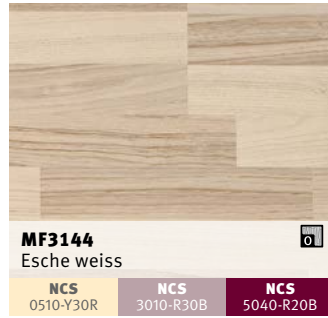

**MF4652**  
Ceramic anthrazit

NCS	NCS	NCS
0603-Y20R	2010-Y20R	5010-Y10R

**MF4575**  
Troja Eiche dunkel

NCS	NCS	NCS
1010-Y10R	1580-R	8005-G80Y

**MF4267**  
Zermatt Eiche terra

NCS	NCS	NCS
2010-Y	1060-Y10R	3060-Y90R