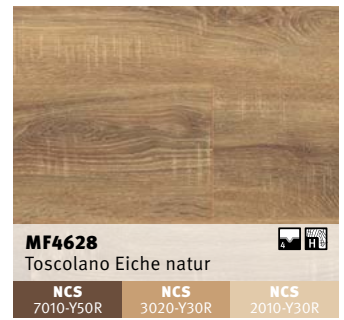

**MF4303**  
Girona Kastanie

NCS	NCS	NCS
0530-Y30R	1060-Y80R	0565-G10Y

**MF4637**  
Chalet Eiche natur

NCS	NCS	NCS
0804-Y30R	1005-Y30R	2005-Y30R

**MF4561**  
Verdon Eiche old-style

NCS	NCS	NCS
0502-Y	7020-R50B	8010-Y50R

**MF4652**  
Ceramic anthrazit

NCS	NCS	NCS
0603-Y20R	2010-Y20R	5010-Y10R

**MF4575**  
Troja Eiche dunkel

NCS	NCS	NCS
1010-Y10R	1580-R	8005-G80Y

**MF4267**  
Zermatt Eiche terra

NCS	NCS	NCS
2010-Y	1060-Y10R	3060-Y90R