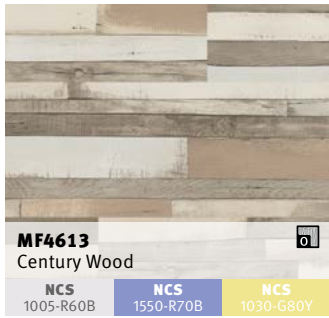

NCS	NCS	NCS
0530-Y	1060-Y10R	2040-G50Y

**MF4297**  
Bergulme

NCS	NCS	NCS
1020-R	2005-B80G	4050-B80G

**MF4353**  
Schiefer León

NCS	NCS	NCS
3005-G80Y	2040-G70Y	6020-R90B

**MF4529**  
Magma anthrazit

NCS	NCS	NCS
1000-N	3010-R30B	4050-R

**MF4303**  
Girona Kastanie

NCS	NCS	NCS
0530-Y30R	1060-Y80R	0565-G10Y

**MF4637**  
Chalet Eiche natur

NCS	NCS	NCS
0804-Y30R	1005-Y30R	2005-Y30R

**MF4561**  
Verdon Eiche old-style

NCS	NCS	NCS
0502-Y	7020-R50B	8010-Y50R

**MF4652**  
Ceramic anthrazit

NCS	NCS	NCS
0603-Y20R	2010-Y20R	5010-Y10R

**MF4575**  
Troja Eiche dunkel

NCS	NCS	NCS
1010-Y10R	1580-R	8005-G80Y

**MF4267**  
Zermatt Eiche terra

NCS	NCS	NCS
2010-Y	1060-Y10R	3060-Y90R