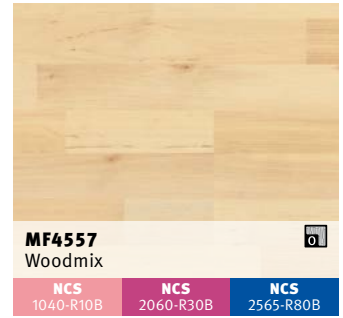

**MF4303**  
Girona Kastanie

NCS	NCS	NCS
0530-Y30R	1060-Y80R	0565-G10Y

**MF4637**  
Chalet Eiche natur

NCS	NCS	NCS
0804-Y30R	1005-Y30R	2005-Y30R

**MF4561**  
Verdon Eiche old-style

NCS	NCS	NCS
0502-Y	7020-R50B	8010-Y50R

**MF4652**  
Ceramic anthrazit

NCS	NCS	NCS
0603-Y20R	2010-Y20R	5010-Y10R

**MF4575**  
Troja Eiche dunkel

NCS	NCS	NCS
1010-Y10R	1580-R	8005-G80Y

**MF4267**  
Zermatt Eiche terra

NCS	NCS	NCS
2010-Y	1060-Y10R	3060-Y90R