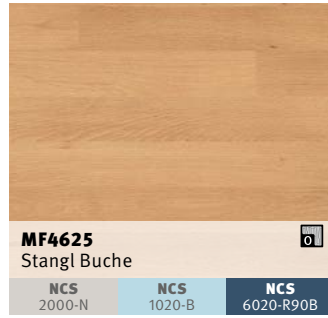

**MF4652**  
Ceramic anthrazit

NCS	NCS	NCS
0603-Y20R	2010-Y20R	5010-Y10R

**MF4575**  
Troja Eiche dunkel

NCS	NCS	NCS
1010-Y10R	1580-R	8005-G80Y

**MF4267**  
Zermatt Eiche terra

NCS	NCS	NCS
2010-Y	1060-Y10R	3060-Y90R