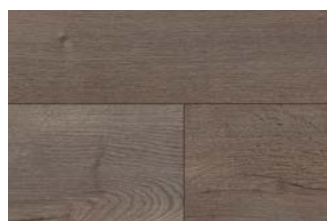

MF4644
Dundee Eiche graphit

NCS	NCS	NCS
4005-Y20R	1070-Y20R	3030-Y