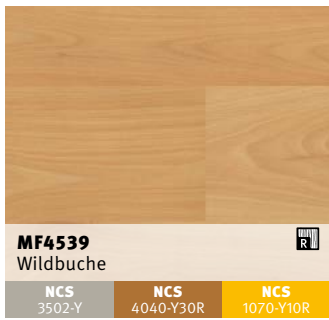

**MF4652**  
Ceramic anthrazit

NCS	NCS	NCS
0603-Y20R	2010-Y20R	5010-Y10R

**MF4575**  
Troja Eiche dunkel

NCS	NCS	NCS
1010-Y10R	1580-R	8005-G80Y

**MF4267**  
Zermatt Eiche terra

NCS	NCS	NCS
2010-Y	1060-Y10R	3060-Y90R