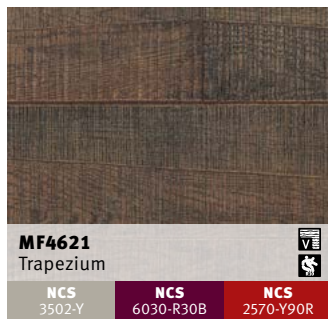

**MF4303**  
Girona Kastanie

NCS	NCS	NCS
0530-Y30R	1060-Y80R	0565-G10Y

**MF4637**  
Chalet Eiche natur

NCS	NCS	NCS
0804-Y30R	1005-Y30R	2005-Y30R

**MF4561**  
Verdon Eiche old-style

NCS	NCS	NCS
0502-Y	7020-R50B	8010-Y50R

**MF4652**  
Ceramic anthrazit

NCS	NCS	NCS
0603-Y20R	2010-Y20R	5010-Y10R

**MF4575**  
Troja Eiche dunkel

NCS	NCS	NCS
1010-Y10R	1580-R	8005-G80Y

**MF4267**  
Zermatt Eiche terra

NCS	NCS	NCS
2010-Y	1060-Y10R	3060-Y90R