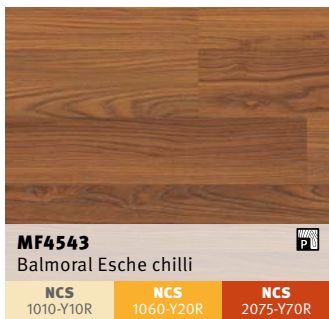

**MF4652**  
Ceramic anthrazit

NCS	NCS	NCS
0603-Y20R	2010-Y20R	5010-Y10R

**MF4575**  
Troja Eiche dunkel

NCS	NCS	NCS
1010-Y10R	1580-R	8005-G80Y

**MF4267**  
Zermatt Eiche terra

NCS	NCS	NCS
2010-Y	1060-Y10R	3060-Y90R