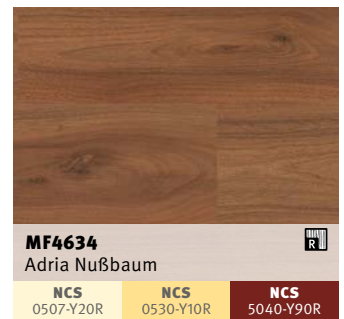

**MF4652**  
Ceramic anthrazit

NCS	NCS	NCS
0603-Y20R	2010-Y20R	5010-Y10R

**MF4575**  
Troja Eiche dunkel

NCS	NCS	NCS
1010-Y10R	1580-R	8005-G80Y

**MF4267**  
Zermatt Eiche terra

NCS	NCS	NCS
2010-Y	1060-Y10R	3060-Y90R