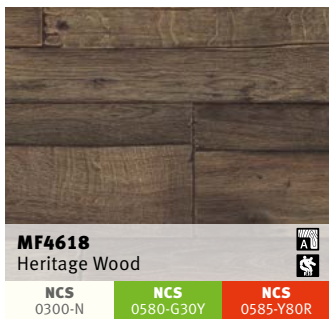

**MF4652**  
Ceramic anthrazit

NCS	NCS	NCS
0603-Y20R	2010-Y20R	5010-Y10R

**MF4575**  
Troja Eiche dunkel

NCS	NCS	NCS
1010-Y10R	1580-R	8005-G80Y

**MF4267**  
Zermatt Eiche terra

NCS	NCS	NCS
2010-Y	1060-Y10R	3060-Y90R