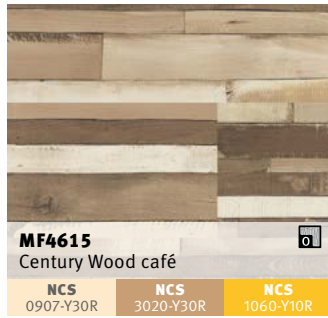

**MF4303**  
Girona Kastanie

NCS	NCS	NCS
0530-Y30R	1060-Y80R	0565-G10Y

**MF4637**  
Chalet Eiche natur

NCS	NCS	NCS
0804-Y30R	1005-Y30R	2005-Y30R

**MF4561**  
Verdon Eiche old-style

NCS	NCS	NCS
0502-Y	7020-R50B	8010-Y50R

**MF4652**  
Ceramic anthrazit

NCS	NCS	NCS
0603-Y20R	2010-Y20R	5010-Y10R

**MF4575**  
Troja Eiche dunkel

NCS	NCS	NCS
1010-Y10R	1580-R	8005-G80Y

**MF4267**  
Zermatt Eiche terra

NCS	NCS	NCS
2010-Y	1060-Y10R	3060-Y90R