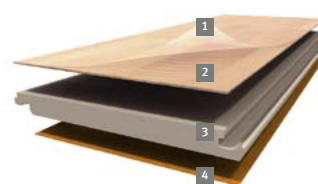

CLASSIC M2	CLASSIC M1
Deckmaß	1.292 × 192 mm	1.292 × 192 mm
Dicke	8 mm	7 mm
Fläche/Paket	1,98 m²	2,48 m²
Paneele/Paket	8 Stk.	10 Stk.
Profil	JUST clic!	JUST clic!
Garantie	*	*
Nutzungsklasse	EN 13329-32	EN 13329-31
	Für den gesamten Wohnbereich mit starker Nutzung sowie gewerbliche und öffentliche Bereiche mit normaler Nutzung.	Für den gesamten Wohnbereich mit starker Nutzung sowie gewerbliche und öffentliche Bereiche mit mäßiger Nutzung.

* Es gelten die Garantiebedingungen für EGGER Laminatfußböden (Materialgarantie für Stoßfestigkeit und Abrieb). Bei Ihrem Händler oder als Download im Internet erhältlich.

Woodvision

Die 2-seitige Kantenfase des Bodens sorgt für eine längsorientierte Optik im Raum.

Die umlaufende V-Fase hebt besonders den Dielencharakter hervor.

Eine zusätzliche Fase in der Mitte der Diele betont bei Steindekoren das klassische Fliesen-Format.

Rutschhemmung

Eigenschaft gemäß DIN EN 51130 – Klasse der Rutschhemmung R10.

Endlosoptik

Ein übergangsloses Erscheinungsbild von Laminatfußbodenpaneel zu Laminatfußbodenpaneel an der Kurzseite gibt dem Raum unendliche Tiefe.

Produktaufbau

1. Widerstandsfähige, hochabrieb-feste Oberfläche
2. Dekorbild
3. Quell-Stopp Plus-Trägerplatte, bestehend aus natürlicher Holzfaser
4. Gegenzug

Als Trägerplatte werden ausschließlich HDF-Platten der Güteklasse E1 eingesetzt.