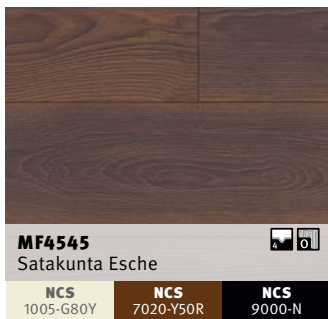

**MF4652**  
Ceramic anthrazit

NCS	NCS	NCS
0603-Y20R	2010-Y20R	5010-Y10R

**MF4575**  
Troja Eiche dunkel

NCS	NCS	NCS
1010-Y10R	1580-R	8005-G80Y

**MF4267**  
Zermatt Eiche terra

NCS	NCS	NCS
2010-Y	1060-Y10R	3060-Y90R