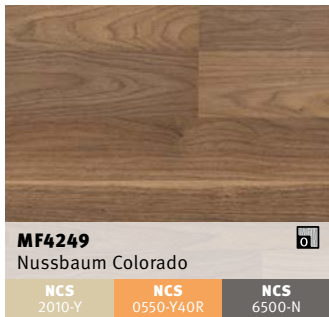

**MF4303**  
Girona Kastanie

NCS	NCS	NCS
0530-Y30R	1060-Y80R	0565-G10Y

**MF4637**  
Chalet Eiche natur

NCS	NCS	NCS
0804-Y30R	1005-Y30R	2005-Y30R

**MF4561**  
Verdon Eiche old-style

NCS	NCS	NCS
0502-Y	7020-R50B	8010-Y50R

**MF4652**  
Ceramic anthrazit

NCS	NCS	NCS
0603-Y20R	2010-Y20R	5010-Y10R

**MF4575**  
Troja Eiche dunkel

NCS	NCS	NCS
1010-Y10R	1580-R	8005-G80Y

**MF4267**  
Zermatt Eiche terra

NCS	NCS	NCS
2010-Y	1060-Y10R	3060-Y90R