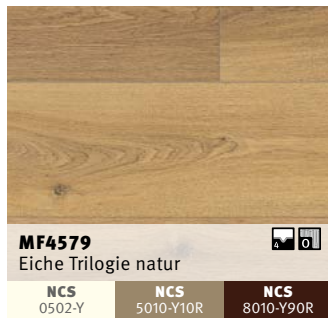

**MF4303**  
Girona Kastanie

NCS	NCS	NCS
0530-Y30R	1060-Y80R	0565-G10Y

**MF4637**  
Chalet Eiche natur

NCS	NCS	NCS
0804-Y30R	1005-Y30R	2005-Y30R

**MF4561**  
Verdon Eiche old-style

NCS	NCS	NCS
0502-Y	7020-R50B	8010-Y50R

**MF4652**  
Ceramic anthrazit

NCS	NCS	NCS
0603-Y20R	2010-Y20R	5010-Y10R

**MF4575**  
Troja Eiche dunkel

NCS	NCS	NCS
1010-Y10R	1580-R	8005-G80Y

**MF4267**  
Zermatt Eiche terra

NCS	NCS	NCS
2010-Y	1060-Y10R	3060-Y90R