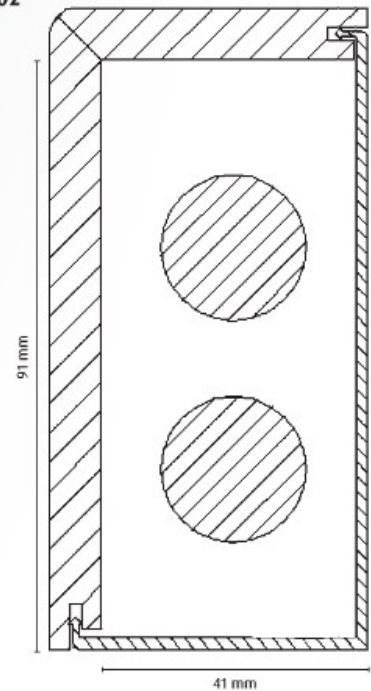

Rohrabdeckleiste

Dekore

Weiß

Verpackung

1 Stk Leiste in 2,4m Länge, mit Etikett.

Zubehör

klik-fix 14

FRA02

Höchste Funktionalität

Die praktischen, formschönen Rohrabdeckleisten bieten höchste Funktionalität und ermöglichen durch eine eigene Montagesciene zeitsparende, unsichtbare und professionelle Montage.

FRA02

Montage

Ecken und Clips für eine einfache Montage.

Auch große Leisten, wie die Rohrabdeckleisten, müssen um die Ecke verlegt werden. Um das zu erleichtern und den komplizierten Gehrungsschnitt zu ersparen, gibt es Eckstücke und Endstücke, die ein gerades Abschneiden der Leiste erlauben und über das Befestigungssystem klik-fix 14 mit der Leiste verbunden werden.