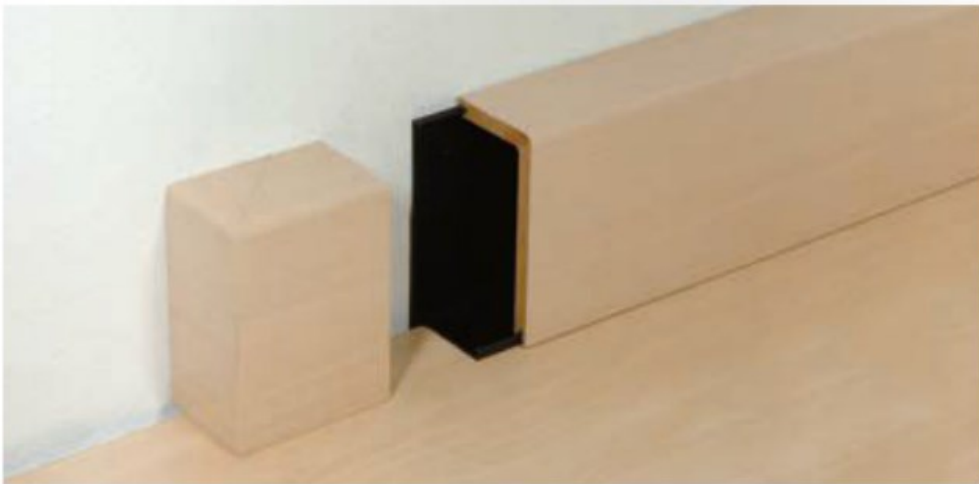

Höchste Funktionalität

Die praktischen, formschönen Rohrabdeckleisten bieten höchste Funktionalität und ermöglichen durch eine eigene Montagesciene zeitsparende, unsichtbare und professionelle Montage.

Produktvorteile

- Einfache, schnelle und unsichtbare Montage durch eigene Montagesciene.
- Mehrmalige Montage und Demontage möglich.
- Auch bei bereits verlegten Böden einsetzbar.
- Trotz Formstabilität Anpassung an unregelmäßiges Mauerwerk möglich.
- Material und Farbe an den Boden angepasst, kein störender Kontrast (umfangreiche Farb- und Designauswahl für Laminat oder Parkett).
- Optimales Preis-Leistungs-Verhältnis.

FRA02

Montage

Ecken und Clips für eine einfache Montage.

Auch große Leisten, wie die Rohrabdeckleisten, müssen um die Ecke verlegt werden. Um das zu erleichtern und den komplizierten Gehrungsschnitt zu ersparen, gibt es Eckstücke und Endstücke, die ein gerades Abschneiden der Leiste erlauben und über das Befestigungssystem klik-fix 14 mit der Leiste verbunden werden.