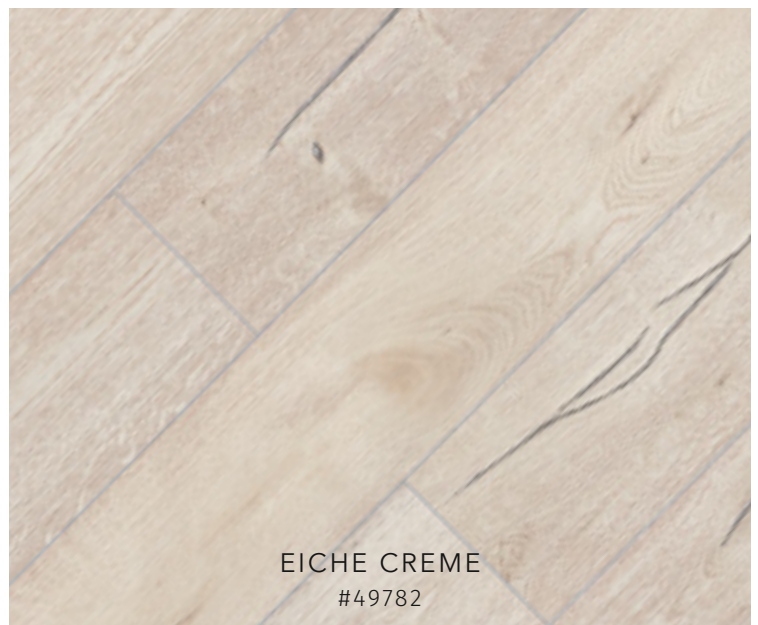

1290 x 173 x 4 mm

EICHE GEKALKT
#49780

PINIE 2-STAB
#48340

RISSEICHE NATUR
#49781

STEINEICHE
#48341

EICHE CREME
#49782

RISSEICHE NATUR
#49781

REINE EMISSIONSARME
POLYMERE LIEFERN DIE
GRUNDLAGE FÜR CLASSEN
GREENVINYL - OHNE DIE
VERWENDUNG VON PVC.