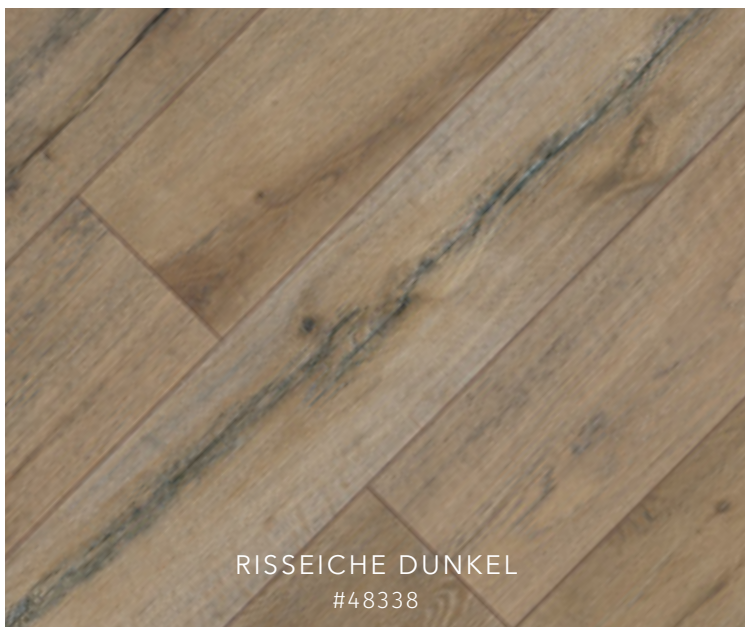

UMLAUFENDE
FASE

STRUKTURIERTE
OBERFLÄCHE

JAHRE
GARANTIE

NIMBUS BEIGE
#49784

TOUCH

TRAUBENEICHE GEHOBELT
#48337

WEISSEICHE GEDÄMPFT
#48333

RISSEICHE DUNKEL
#48338