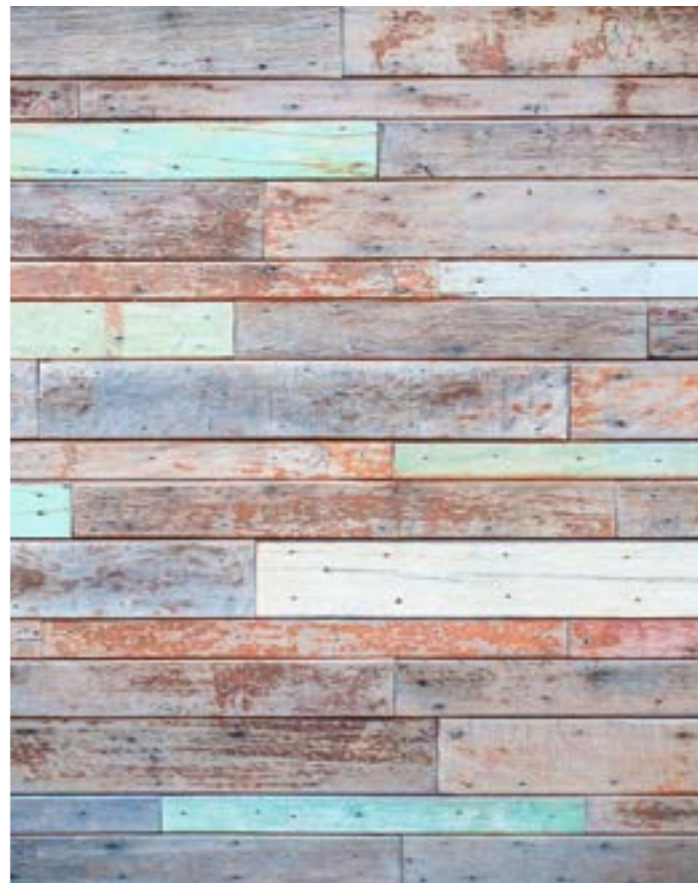

Ob als Landhausdielen oder 2-Stab, authentische Oberflächen und Strukturen prägen die Dekore der Kollektion home 7. Sieben Millimeter stark und absolut pflegeleicht sind diese Laminatböden ideal für die Nutzung im Wohnbereich geeignet.

Whether as full plank or as 2-strip, authentic finishes and structures characterise the decors of the home 7 collection. Seven millimetres thick and a dream to clean, this laminate flooring is ideal for use in living areas.

home 7