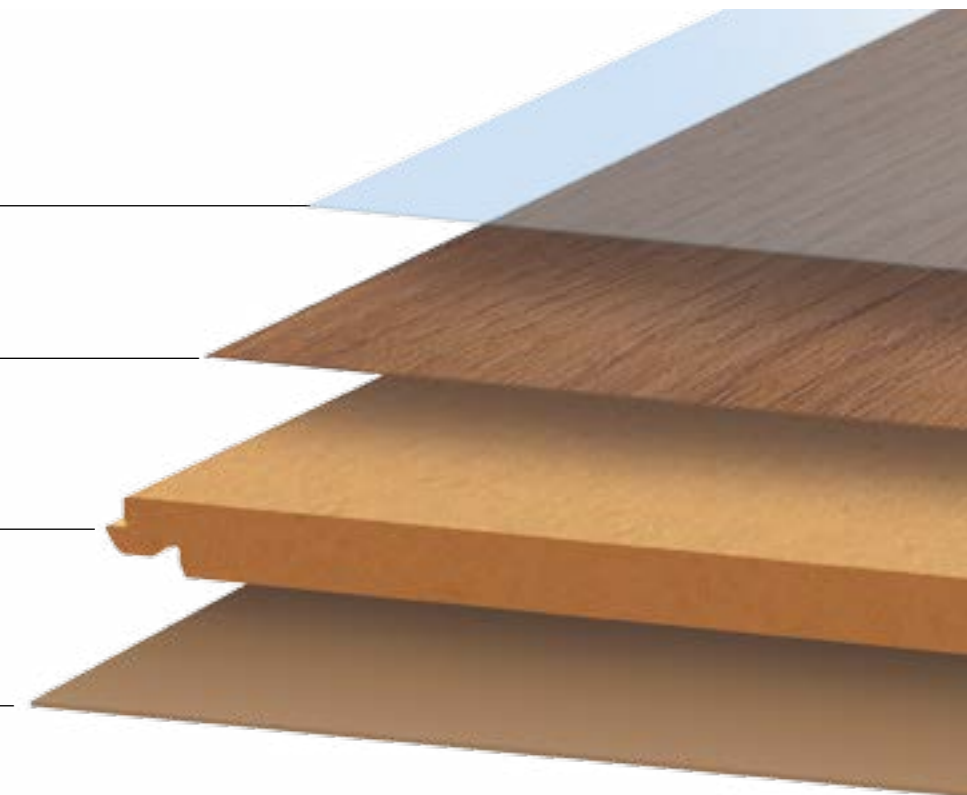

### Optik *optics*

Strukturierte Oberflächen in den Ausführungen: Landhausdiele (a), 2-Stab (b) und Multistab (c).

*Structured surfaces in the versions: Full plank (a), 2-strip (b) and multi-strip (c).*

### Aufbau *structure*

- A Schutzschicht aus Melaminharz für hohe Belastbarkeit.  
*Protective layer made of melamine resin for high load-bearing capacity.*
- B Dekorschicht in naturgetreuer Optik.  
*Decor layer in true-to-nature look.*
- C Original CLASSEN-Board (HDF) als stabiles Trägermaterial und die Basis für megaloc und Isowaxx.  
*Original CLASSEN-Board (HDF) as a stable substrate and the basis for megaloc and Isowaxx.*
- D Gegenzug für Formstabilität und als Feuchtigkeitssperre.  
*Underlay for stability and as a moisture barrier.*

A

B

C

D