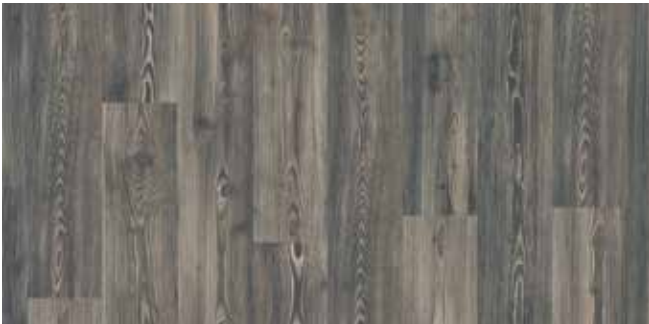

AUTENTICO - **Ice Pine** (1-Stab)

42011396 ◆