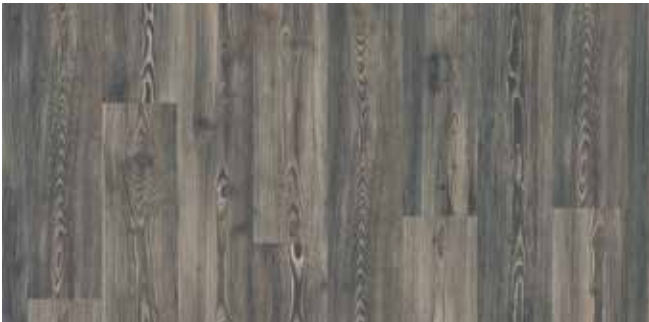

MATT WOOD - **Bob's Pine** (1-Stab)

42025397 ◆

AUTENTICO / ANTISLIP - **Eiche Garriga** (1-Stab)

42020392 / 42031392 ◆

MATT WOOD - **Eiche Bergamo grau** (3-Stab)

42025362 ▲

AUTENTICO - **Ice Pine** (1-Stab)