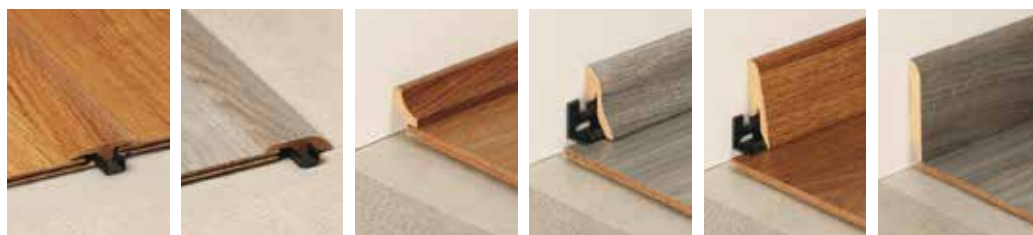

LONG BOARDS 932 Zubehör

ÜBERGANGS-PROFIL	ANPASSUNGS-PROFIL	HOHLKEHL-LEISTE	FUSSLEISTE A	FUSSLEISTE B	FUSSLEISTE C
10 x 44 x 2000 mm Einzelbezug 8004	12 x 44 x 2000 mm Einzelbezug 8005	16 x 16 x 2400 mm 4 Stück / Box** 8007	20 x 40 x 2400 mm 10 Stück / Box 8015 - 8315*	17 x 60 x 2400 mm 10 Stück / Box 8025 - 8325*	15 x 90 x 2400 mm 5 Stück / Box** 8009

DEKORE

	Dekornr.: 437
	Dekornr.: 426
	Dekornr.: 408
	Dekornr.: 380
	Dekornr.: 436
	Dekornr.: 435
	Dekornr.: 425
	Dekornr.: 381
	Dekornr.: 328
	Dekornr.: 409

EICHE SOFT NELKE	8004437	8005437	8007437	8015437 8315437*	8025437 8325437*	8009437
FICHTE NOSTALGISCH	8004426	8005426	8007426	8015426 8315426*	8025426 8325426*	8009426
EICHE HONIG	8004408	8005408	8007408	8015408 8315408*	8025408 8325408*	8009408
EICHE HERITAGE RUSTIKAL	8004380	8005380	8007394	8015394 8315394*	8025394 8325394*	8009394
EICHE SOFT MUSKAT	8004436	8005436	8007436	8015436 8315436*	8025436 8325436*	8009436
EICHE SOFT GINGER	8004435	8005435	8007435	8015435 8315435*	8025435 8325435*	8009435
KIEFER NOSTALGISCH	8004425	8005425	8007425	8015425 8315425*	8025425 8325425*	8009425
EICHE HERITAGE GRAU	8004381	8005381	8007381	8015381 8315381*	8025381 8325381*	8009381
EICHE MOONSHADOW HELL	8004328	8005328	8007328	8015328 8315328*	8025328 8325328*	8009328
EICHE WEISS	8004409	8005409	8007409	8015409 8315409*	8025409 8325409*	8009409

Fußleiste 100% passend zum Dekor

* Einzelbezug möglich
** nicht einzeln bestellbar