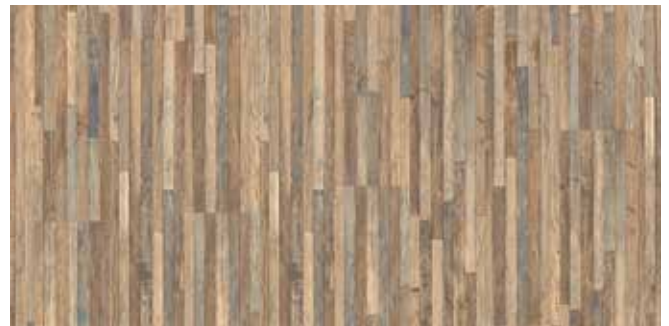

# Select 833

ANTISLIP - **Eiche Fontainebleau Princess** (3-Stab)

42031222 ▲

STANDARD - **Maple Antique** (2-Stab)

42030393 ●

MATT WOOD - **Wine** (Alllover)

42025390 ★

MATT WOOD - **Gipsy** (Multistab)