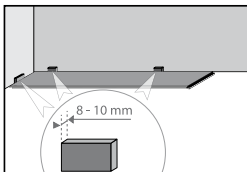

Mindestversatz der Kopfstöße von 300 mm einhalten. Verlegte Reststücke müssen stets länger als 30 cm sein.

Halten Sie mind.*

8-10 mm breite Dehnungsfugen zwischen dem Laminatboden und allen festen Bauteilen wie Mauern, Rohren oder Türpfosten.

In Gängen und Räumen, die länger und/oder breiter als 10 m sind sollten entsprechende Bewegungsfugen eingehalten und durch Übergangsprofile abgedeckt werden. Flure und rechteckige Räume sind in Längsrichtung zu verlegen.

Verlegeanweisung

*Leimfreie Verlegesysteme

*Kein Spezialwerkzeug erforderlich: Bleistift, Metermaß/Zollstock und eine Säge ist alles