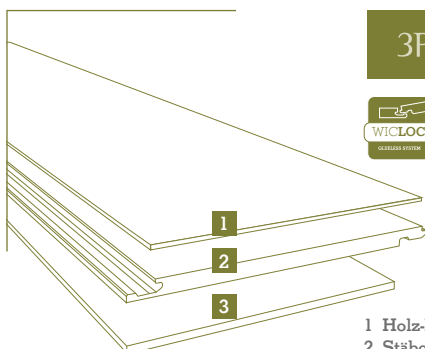

Ahorn

Produktaufbau

CLASSICS 3-Stab

- 1 Holz-Nutzschicht ca. 3,2 - 4 mm
- 2 Stäbchen-Mittellage aus Massivholz
- 3 Gegenzug

KENTUCKY, FINELINE und VICTORIA

- 1 Holz-Nutzschicht ca. 4 mm
- 2 Stäbchen-Mittellage aus Massivholz
- 3 Gegenzug

BAMBOO

- 1 Massive, hochdruckverbundene Bambusfasern

- 1 Holz-Nutzschicht ca. 4 mm
- 2 Stäbchen-Mittellage aus Massivholz
- 3 Gegenzug

MANOR HOUSE

- 1 Holz-Nutzschicht ca. 4 mm
- 2 Stäbchen-Mittellage
- 3 Gegenzug

EUROPEAN CASTLE

- 1 Holz-Nutzschicht ca. 2,5 mm
- 2 Stäbchen-Mittellage aus Massivholz
- 3 Gegenzug

¹⁾ Gekennzeichnete Artikel mit WICLOC System werden auslaufen und durch entsprechende LOC&FOLD Artikel ersetzt.