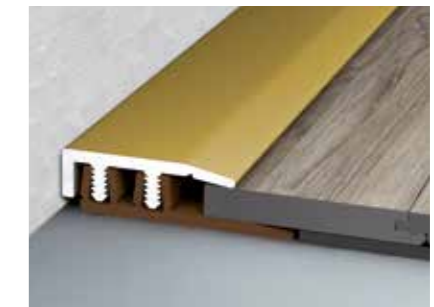

Abschlussprofil Profi-Design
Zweiteiliges Aluminiumprofil, z.B. für Wandabschlüsse